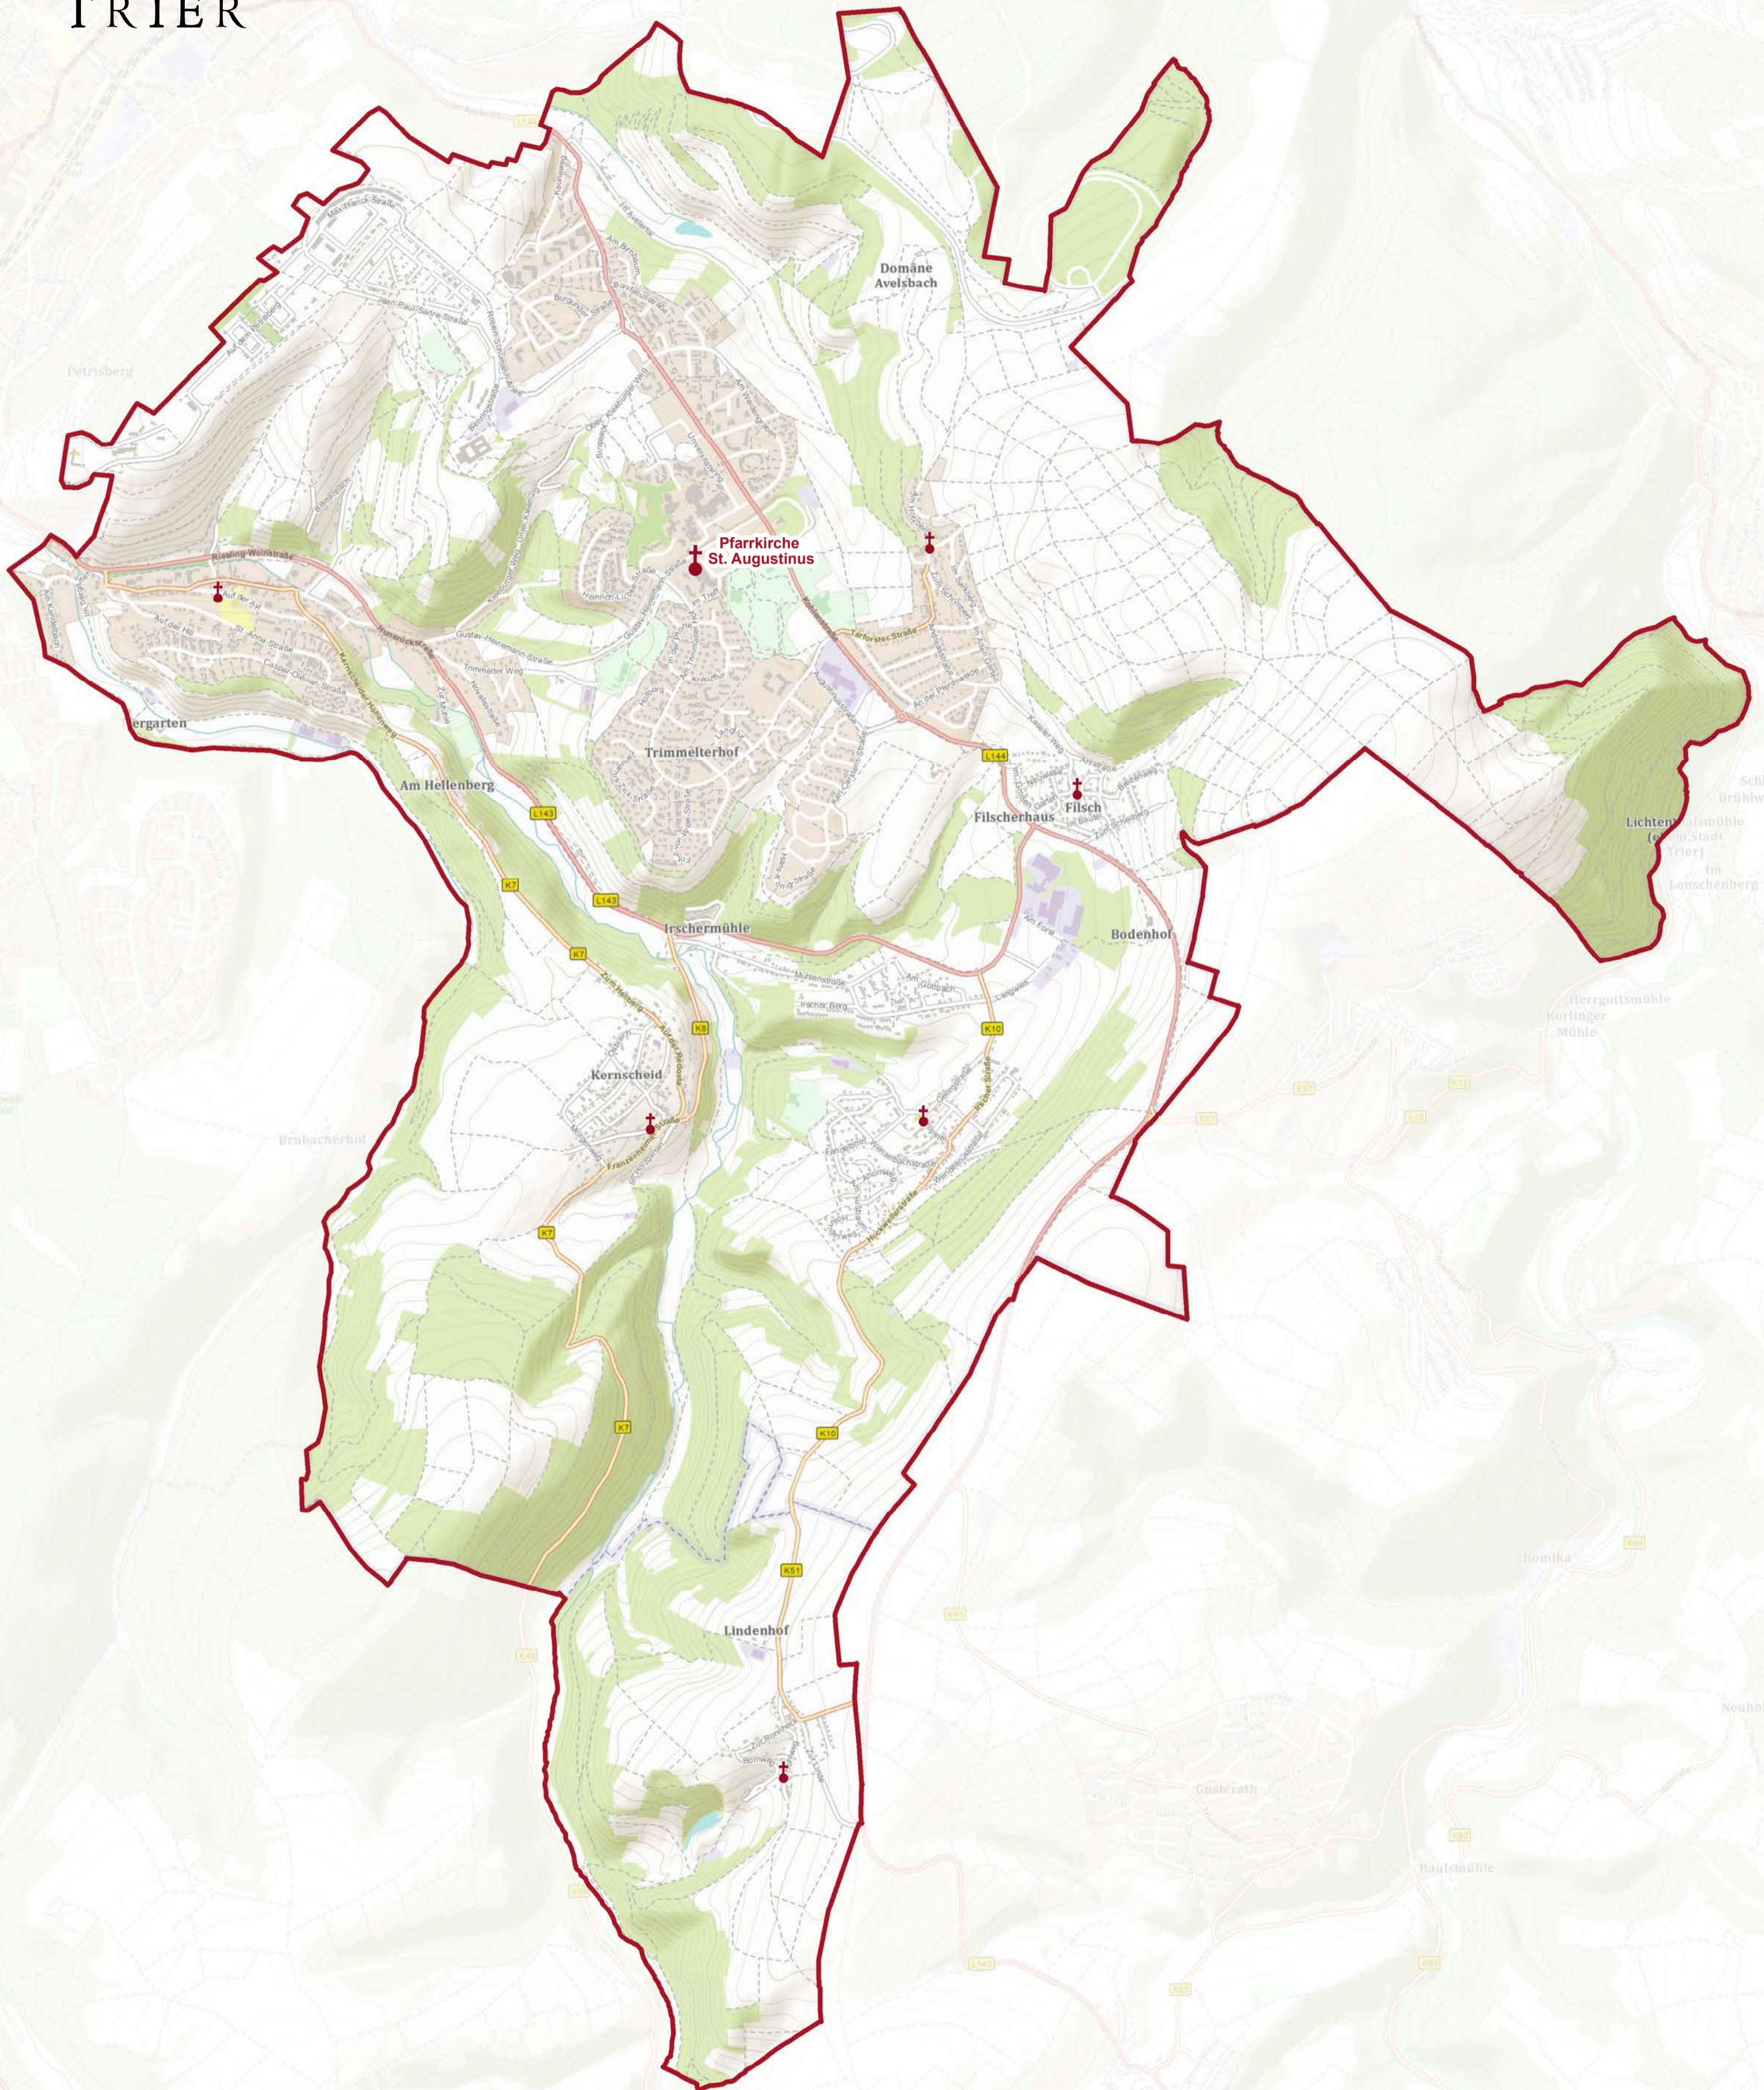

BISTUM  
TRIER

# Pfarrei Trier Hl. Edith Stein

Maßstab: 1:17.000

Stand 5/2013 - Bischöfliches Generalvikariat Trier, Kanzlei  
Nachdruck und Vervielfältigung nur mit Genehmigung des BGV  
Geobasisdaten: (c) Bistum Trier - alta4